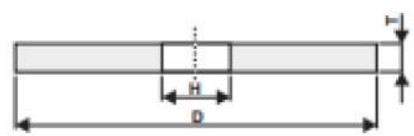

**Диск Tyrolit керамичен за заточване на циркулярни дискове  
300x10x40 мм, M455A 80 M6 B22**

Tvar **1**  
D x T x H

Objedn. číslo	Původní objedn. číslo	Tvar	Rozměr	Specifikace	Min. objednáni množství					
Broušený materiál	ocel (sta 1)	ocel (-55HRC)	ocel (-67HRC)	nerost	tvrdokov, SC	litina	křemen	barevné kovy	slitiny litinu	plast, skloaminál
Použití	<input checked="" type="checkbox"/>	<input type="checkbox"/>	<input type="checkbox"/>	<input type="checkbox"/>	<input type="checkbox"/>	<input type="checkbox"/>	<input type="checkbox"/>	<input type="checkbox"/>	<input type="checkbox"/>	<input type="checkbox"/>

237227	250x10x32	M455A 609 M7 B82	63
226682	300x10x30	M455A 802 M6 B22	63
527875	300x10x32	M455A 609 L7 B82	63
241857	300x10x32	M455A 809 K6 B22	63
313636	300x10x40	M455A 609 M7 B82	63
179959	300x10x40	M455A 80 M6 B22	63
223733	300x12x40	M455A 609 M7 B82	63
471747	300x12x40	M455A 802 M6 B22	63
267138	300x12x40	M455A 809 M6 B22	63
485953	300x8x32	M455A 80 M6 B22	63
487467	350x10x127	M455A 80 M6 B22	63
226679	350x10x127	M455A 802 M6 B22	63
226680	350x13x127	M455A 802 M6 B22	63
34340601	250x10x32	765A 609P7B100	63
34340604	300x12x40	765A 609P7B100	63
34340599	300x8x32	765A 801P6B100	63
34340602	300x8x32	765A 609P7B100	63
34340594	350x10x127	765A 801P6B100	63
34340596	350x10x40	765A 801P6B100	63
34340598	350x10x127	765A 801P6B100	63
34340603	350x10x127	765A 801P6B100	63
34340597	350x10x32	765A 609P6B100	63
34340600	350x13x127	765A 801P6B100	63

Продукт: [Диск Tyrolit керамичен за заточване на циркулярни дискове 300x10x40 мм, M455A 80 M6 B22](#)  
 Категория: [Дискове за заточване](#)  
 Бранд: [Tyrolit](#)  
 Категория бранд: [Диск Tyrolit](#)